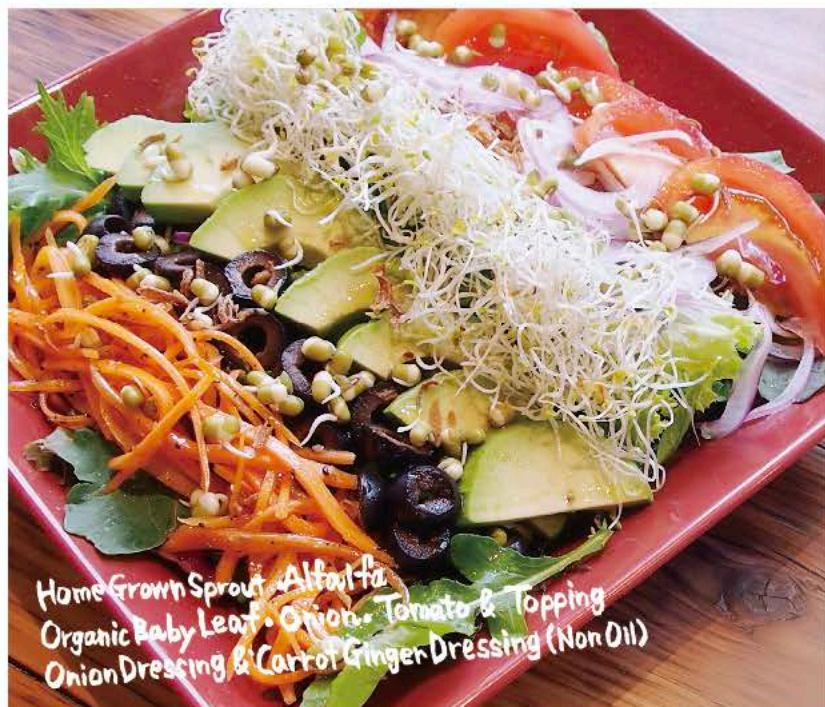

ALOHA'S EGGS BENEDICT

エッグベネディクト all 1380

〈オーガニック・ベビーケールサラダ添え〉
マフィンの上にこだわり食材とポーチドエッグ、
特製オランダーズソースをかけたクラシック料理

- チキンハム
Chicken Ham
- タルタルシュリンプ
Tartar Shrimp
- アボカド & ベジ
Avocado & Vege

マンゴーバターが隠し味の
特製オランダーズソース使用☆

SPROUT COBB SALAD

スプラウト・コブサラダ full 1380 half 980

数種類の彩り野菜が一度に食べられる具沢山サラダ

TOPPING 下記より3種類の具材をお選び下さい。

- スチームチキン Steamed Chicken
- オールガニック・キャロット Organic Carrot
- シュリンプ Shrimp
- ボイルエッグ Boiled Egg
- 大豆ミート・チリコンカン Soy Meat Chili Con Carne
- キヌア Quinoa
- アボカド Avocado
- 大豆100%の植物性お肉
- 高たんぱく・低脂肪の穀物